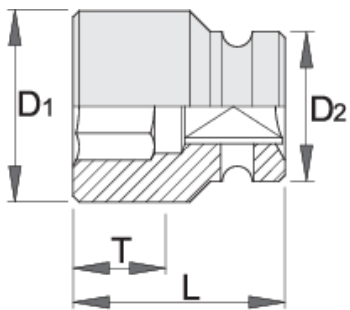

Barcode	mm	D1	D2	L	T	Weight
603980	17	31	44	50	12	374
603981	19	33	44	50	13	387
603982	21	35	44	50	15	381
603983	22	37	44	50	15	400
603984	24	39	44	50	16	401
603985	27	43	44	54	19	410
609403	28	44	44	54	19	403
603986	30	47	44	54	21	438
603987	32	51	44	54	22	481
603988	33	51	44	54	22	497
603989	36	54	44	54	23	535
603990	41	60	44	58	27	634
603991	46	67	44	63	30	813

\* Сликите на производите се симболични. Сите димензии се во мм, тежината е во грамови. Сите наведени димензии може да се разликуваат во ниво на толеранција