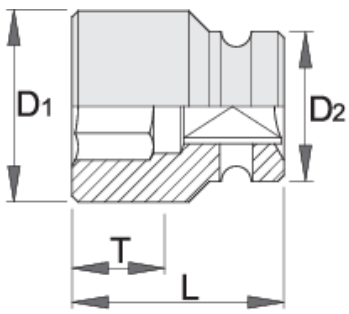

Slagmoerdopsleutel 3/4"

232/4 6p

Profielen

Standaard

ISO 2725-2

Product attributen

- material: premium flex chrome vanadium steel
- drop forged, entirely hardened and tempered
- surface finish: phosphated to standard ISO 9717
- made according to standard ISO 2725-2 (only metric dimension)
- made according to standard DIN 3129

		D1	D2	L	T	
603980	17	31	44	50	12	374
603981	19	33	44	50	13	387
603982	21	35	44	50	15	381
603983	22	37	44	50	15	400
603984	24	39	44	50	16	401
603985	27	43	44	54	19	410
609403	28	44	44	54	19	403
603986	30	47	44	54	21	438
603987	32	51	44	54	22	481
603988	33	51	44	54	22	497
603989	36	54	44	54	23	535
603990	41	60	44	58	27	634
603991	46	67	44	63	30	813

* Afbeeldingen van producten zijn symbolisch. Alle afmetingen zijn in mm, en het gewicht in grammen. Alle vermelde afmetingen kunnen variëren in tolerantie.

Veiligheid (Afbeeldingen)