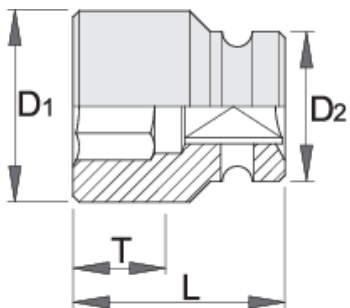

## Profiles

## Product features

- Materiali: krom molibden
- rënie të falsifikuara, ngurtësuar tërësisht dhe nevrík
- përfundojë sipërfaqe: të veshura me fosfat me ISO 9717 standarde
- bërë sipas standardit ISO 2725-2 (vetëm dimension metrikë)
- bërë sipas standardit DIN 3129

\* Imazhet e produkteve janë simbolike. Të gjitha dimensionet janë në mm, pesha në gram. Të gjitha dimensionet e listuara mund të ndryshojnë në tolerancë.