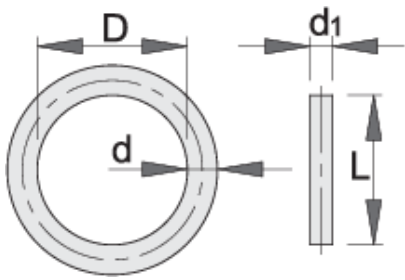

Obroč z zatičem 1", impact

233.8/4

Profili

Atributi izdelka

- material zatiča: krom molibden
- material obroča: guma

- površinska zaščita zatiča: fosfatiran po DIN 12476

		D	d	L	d_1	
615254	22 - 70	46	3.5	43	5	21
615255	75 - 80	75	5.7	75	6	38

* Slike proizvodov so simbolične. Vse dimenzije so v mm, masa v g. Vse navedene dimenzije lahko odstopajo v tolerančnih merah.

Uporaba (slike)

Safety (slike)