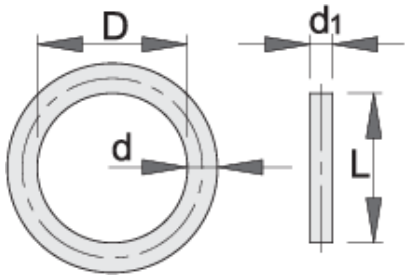

# Gépi dugókulcs-rögzítő, 1"

233.8/4

## Termékjellemzők

- csap anyaga: króm-molibdén acél
- gyűrű anyaga: gumi

- csap felületkezelése: foszfátzott, DIN 12476 szabvány szerint

		D	d	L	d1	
615254	22 - 70	46	3.5	43	5	21
615255	75 - 80	75	5.7	75	6	38