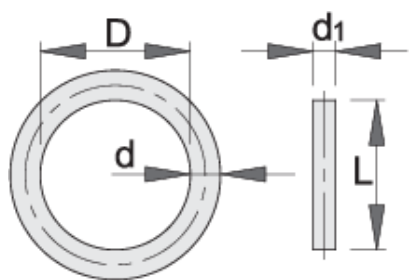

Prsten i osigurač 1"

233.8/4

Profili

Atributi proizvoda

- materijal igle: krom molibden
- materijal prstena: guma

- površinska zaštita igle: fosfatiran po DIN 12476

		D	d	L	d_1	
615254	22 - 70	46	3.5	43	5	21
615255	75 - 80	75	5.7	75	6	38

* Slike proizvoda su simbolične. Sve dimenzije su u mm, masa je u g.

upotreba (pictures)

Safety (pictures)