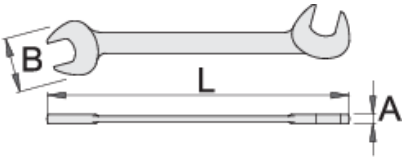

Küçük çift açık ağızlı anahtar ELEKTRİKLİ

114/2

Profiles

Premium 

Product features

- malzeme: özel alet çeliği
- tamamen sertleştirilmiş ve temperlenmiş
- yüzey bitirme: ISO 1456:2009 standardına göre krom kaplamalı

		L	B	A	
618623	3.2	75	10	2	2
618625	4	75	10.5	2	2
618626	4.5	75	10.5	2	2
618627	5	85	12	2	4
618628	5.5	85	12.2	2	4

		L	B	A	
618629	6	85	12.5	2	4
618630	7	95	14.5	2	6
618631	8	95	16.5	2	7
618632	9	110	19	3	17
618633	10	110	21	3	18
618634	11	110	23.5	3	20
618635	12	125	24	3	30
618636	13	125	27.5	3	33
618637	14	125	28	3	33

* Ürünlerin resimleri semboliktir. Bütün boyutlar mm ve ağırlık gram cinsindedir.

Safety (pictures)