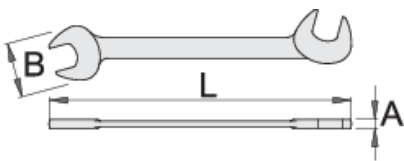

Ključ viličasti električarski

114/2

Profili

Premium 

Atributi izdelka

- material: Premium krom vanadijevo jeklo
- v celoti poboljšán
- površinska zaščita: kromiran po ISO 1456:2009

		L	B	A	
618623	3.2	75	10	2	2
618625	4	75	10.5	2	2
618626	4.5	75	10.5	2	2
618627	5	85	12	2	4
618628	5.5	85	12.2	2	4
618629	6	85	12.5	2	4

		L	B	A	
618630	7	95	14.5	2	6
618631	8	95	16.5	2	7
618632	9	110	19	3	17
618633	10	110	21	3	18
618634	11	110	23.5	3	20
618635	12	125	24	3	30
618636	13	125	27.5	3	33
618637	14	125	28	3	33

* Slike proizvodov so simbolične. Vse dimenzije so v mm, masa v g. Vse navedene dimenzije lahko odstopajo v tolerančnih merah.