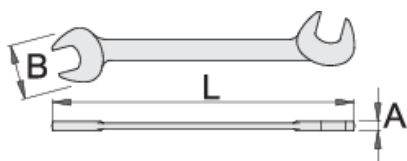

Mały klucz płaski ELECTRIC

114/2

Profile

Premium 

Cechy produktu

- materiał: stal chromo- wanadowa premium
- całkowicie utwardzane i odpuszczane
- wykończenie powierzchni : chromowanie zgodne z ISO 1456:2009

		L	B	A	
618623	3.2	75	10	2	2
618625	4	75	10.5	2	2
618626	4.5	75	10.5	2	2
618627	5	85	12	2	4
618628	5.5	85	12.2	2	4
618629	6	85	12.5	2	4

		L	B	A	
618630	7	95	14.5	2	6
618631	8	95	16.5	2	7
618632	9	110	19	3	17
618633	10	110	21	3	18
618634	11	110	23.5	3	20
618635	12	125	24	3	30
618636	13	125	27.5	3	33
618637	14	125	28	3	33

* Przedstawiony wygląd produktu jest orientacyjny. Wszystkie wymiary są w mm, podana waga w gramach

Bezpieczeństwo (Obrazy)