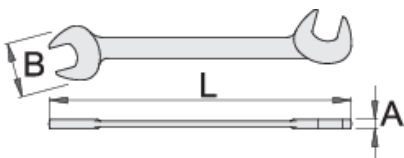

# Μικρό γερμανικό κλειδί για ηλεκτρολόγους

114/2

## Χαρακτηριστικά προϊόντος

- υλικό: ανθρακούχος χάλυβα εργαλείων
- οι κεφαλές είναι εξολοκλήρου σκληρυμένες με θερμική επεξεργασία
- επιχρωμιωμένο σύμφωνα με τα πρότυπα EN12540

		L	B	A	
618623	3.2	75	10	2	2
618625	4	75	10.5	2	2
618626	4.5	75	10.5	2	2
618627	5	85	12	2	4
618628	5.5	85	12.2	2	4