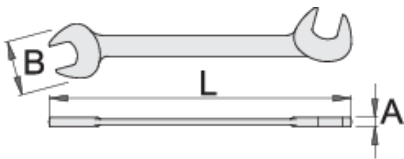

Klíče vidlicové elektrickářské

114/2

Profily

Premium 

Vlastnosti produktu

- materiál: Premium chrom-vanadium ocel
- otvory jsou celé kalené a temperované
- povrch chrom

		L	B	A	
618623	3.2	75	10	2	2
618625	4	75	10.5	2	2
618626	4.5	75	10.5	2	2
618627	5	85	12	2	4
618628	5.5	85	12.2	2	4
618629	6	85	12.5	2	4

		L	B	A	
618630	7	95	14.5	2	6
618631	8	95	16.5	2	7
618632	9	110	19	3	17
618633	10	110	21	3	18
618634	11	110	23.5	3	20
618635	12	125	24	3	30
618636	13	125	27.5	3	33
618637	14	125	28	3	33

* Obrázky produktů jsou symbolické. Všechny rozměry jsou v mm a hmotnost v gramech. Všechny uvedené rozměry se mohou lišit v toleranci.