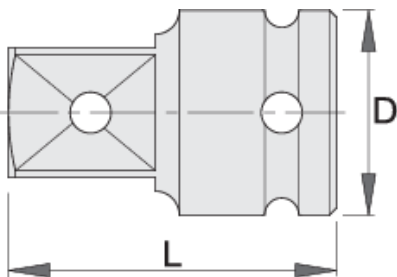

Adapter 1", impact

233.7/4

Profili

Atributi izdelka

- material: Premium Flex krom vanadijevo jeklo
- kovan, v celoti poboljšan
- površinska zaščita: fosfatiran po ISO 9717

615217

1" - 3/4"

D

54

L

75

661

D

L

617303

1" - 1.1/2"

54

90

1107

* Slike proizvodov so simbolične. Vse dimenzije so v mm, masa v g. Vse navedene dimenzije lahko odstopajo v tolerančnih merah.

Safety (slike)