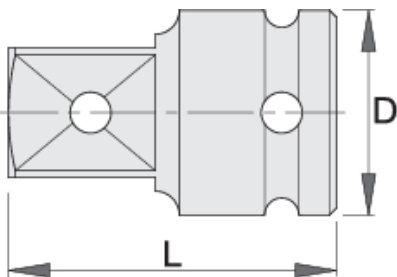

# адаптер ИМРАСТ 1"

233.7/4

## Product features

- материјал: специјален флекс хром ванадиум челик
- кован, целосно појачан и кален
- фосфатен по стандард ISO 9717

615217

1" - 3/4"

D

54

L

75

\* Сликите на производите се симболични. Сите димензии се во мм, тежината е во грамови. Сите наведени димензии може да се разликуваат во ниво на толеранција