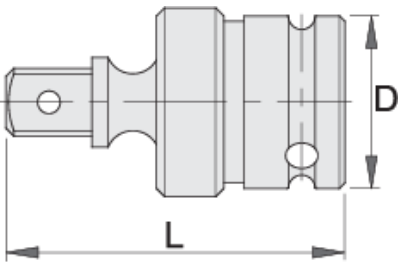

# Gépi csukló, 1"

233.6/4

## Termékjellemzők

- anyaga: Premium Flex króm-vanádium acél
- felületkezelés: foszfátzott, ISO 9717 szabvány szerint
- kovácsolt, teljes anyagában nemesített

615216

1"

D

54

L

110