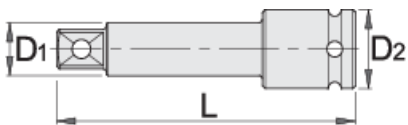

Nastavak IMPACT, prihvat 1"

233.4/4

Profili

Opis proizvoda

- materijal: premium flex hrom-vanadijum čelik
- kovan, u potpunosti poboljšan i ojačan
- fosfatiran (ISO 9717)

		L	D1	D2	
615214	1"	175	33,5	54	1505
615215	1"	250	33,5	54	2019

* Fotografije proizvoda su simbolične. Sve dimenzije su u mm, a težina u gramima. Sve navedene dimenzije mogu odstupati u granicama tolerancija.

Bezbednost (slike)