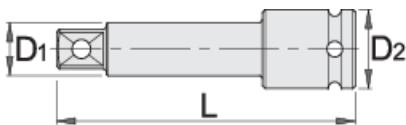

# Προέκταση για καρυδάκι αέρος 1"

233.4/4

## Χαρακτηριστικά προϊόντος

- υλικό: χρώμιο μολυβδαίνιο
- σφυρήλατο, ολικά σκληρυμένο με θερμική επεξεργασία
- μαύρο φινίρισμα

Barcode	Size	L	D1	D2	Part No.
615214	1"	175	33,5	54	1505
615215	1"	250	33,5	54	2019

\* Οι εικόνες των προϊόντων είναι συμβολικές. Όλες οι διαστάσεις είναι σε mm, το βάρος είναι σε γραμμάρια. Όλες οι αναφερόμενες διαστάσεις μπορεί να διαφέρουν σε ανοχές.