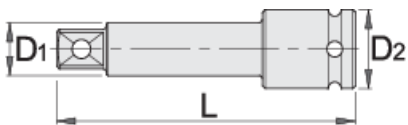

IMPACT 1" nástavec ráčny

233.4/4

Profily

Vlastnosti produktu

- materiál: Premium Flex chrom-vanadium ocel
- postupově kované, zcela tvrzeno a temperováno
- Povrchová úprava: černé provedení dle DIN12476

		L	D1	D2	
615214	1"	175	33,5	54	1505
615215	1"	250	33,5	54	2019

* Obrázky produktů jsou symbolické. Všechny rozměry jsou v mm a hmotnost v gramech. Všechny uvedené rozměry se mohou lišit v toleranci.

Bezpečnost (obrázky)