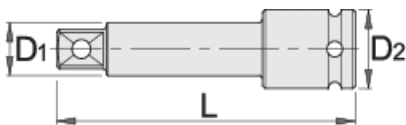

## Параметри на продукта

- материал: хром-молибден
- ковани, изцяло закалени
- фосфатирани в съответствие със стандарт ISO 9717

Barcode	Size	L	D1	D2	Weight
615214	1"	175	33,5	54	1505
615215	1"	250	33,5	54	2019

\* Снимките на продуктите са символични. Всички размери са в мм., теглото е в грамове .