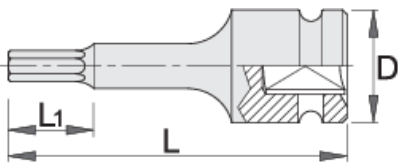

Ključ nasadni imbus IMPACT, prihvat 1/2"

231/4AHX

Profili

Atributi proizvoda

- materijal: Premium Flex krom-molibden
- kovan, u cijelosti ojačan i zakaljen
- završna obrada: fosfatiranje po standardu DIN12476

		D	L	L1	
615218	5	25	75	15	85
615219	6	25	75	15	93
615220	8	25	75	25	95
615221	10	25	75	25	114

		D	L	L1	
615222	12	25	75	25	130
615223	14	25	75	25	148
615224	17	25	75	25	183
615225	19	25	75	25	207

* Slike proizvoda su simbolične. Sve dimenzije su u mm, masa je u g.