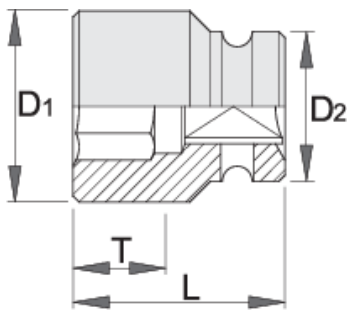

# Ključ nasadni 1", impact, 6 kotni

233/4 6p

		D1	D2	L	T	
615195	22	40	54	60	15	677
615196	24	42	54	60	18	679
615197	27	46	54	60	19	694
615198	30	50	54	62	21	726
615199	32	52	54	62	22	704
615200	33	53	54	62	22	703
615201	34	55	54	62	22	688
615202	36	57	54	67	25	785
615203	38	60	54	67	25	844
615204	41	63	54	70	27	933
615205	42	65	54	74	27	1055
615206	46	70	54	76	30	1174
615207	50	75	54	80	35	1367
615208	55	81	54	84	35	1632
615209	60	87	54	87	42	1715
615210	65	93	54	90	42	1962
615211	70	100	54	96	42	2370
615212	75	106	86	98	45	3364
615213	80	112	86	100	48	3656

\* Slike proizvodov so simbolične. Vse dimenzije so v mm, masa v g. Vse navedene dimenzije lahko odstopajo v tolerančnih merah.

Safety (slike)