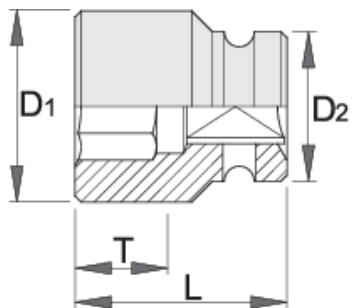

Καρυδάκι αέρος 1", 6γωνο

233/4 6p

Προφίλ

Πρότυπα

DIN 3129, ISO 2725 - 2

Χαρακτηριστικά προϊόντος

- υλικό: χρώμιο μολυβδαίνιο
- σφυρήλατο, ολικά σκληρυμένο με θερμική επεξεργασία
- μαύρο φινίρισμα
- κατασκευασμένο σύμφωνα με τα πρότυπα ISO 2725-2 (μόνο μετρικά)

		D1	D2	L	T	
615195	22	40	54	60	15	677
615196	24	42	54	60	18	679
615197	27	46	54	60	19	694
615198	30	50	54	62	21	726
615199	32	52	54	62	22	704
615200	33	53	54	62	22	703
615201	34	55	54	62	22	688
615202	36	57	54	67	25	785
615203	38	60	54	67	25	844
615204	41	63	54	70	27	933
615205	42	65	54	74	27	1055
615206	46	70	54	76	30	1174
615207	50	75	54	80	35	1367
615208	55	81	54	84	35	1632
615209	60	87	54	87	42	1715
615210	65	93	54	90	42	1962
615211	70	100	54	96	42	2370
615212	75	106	86	98	45	3364
615213	80	112	86	100	48	3656

* Οι εικόνες των προϊόντων είναι συμβολικές. Όλες οι διαστάσεις είναι σε mm, το βάρος είναι σε γραμμάρια. Όλες οι αναφερόμενες διαστάσεις μπορεί να διαφέρουν σε ανοχές.

Ασφάλεια (εικόνες)