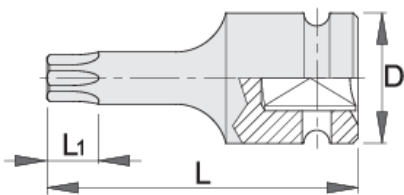

Ključ nasadni s TX profilom IMPACT, prihvat 1/2"

231/4ATX

Profili

Atributi proizvoda

- materijal: Premium Flex krom-molibden
- kovan, u cijelosti ojačan i zakaljen
- završna obrada: fosfatiranje po standardu DIN12476

		D	L	L1	
612874	TX 30	25	55	3.8	86
612875	TX 40	25	55	3.8	86

		D	L	L1	
612876	TX 45	25	55	4,3	86
612877	TX 50	25	55	5	92
612878	TX 55	25	55	5,5	95
612879	TX 60	25	55	8	105
618761	TX 70	25	55	9,4	111

* Slike proizvoda su simbolične. Sve dimenzije su u mm, masa je u g.