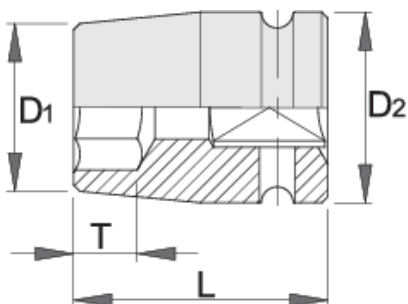

Ključ nasadni 1/2" impact z notranjim TX profilom

231/4TX

Profili

Atributi izdelka

- material: Premium Flex krom vanadijevo jeklo
- kovan, v celoti poboljšan
- površinska zaščita: fosfatiran po ISO 9717

		D1	D2	L	T	
612880	E 10	15	25	38	7.5	90
612881	E 12	16	25	38	8.5	90
612882	E 14	18.5	25	38	10	95
612883	E 16	20	25	38	11	95
612884	E 18	22	25	38	12	95
612885	E 20	25	30	38	13.5	145
612886	E 24	28.5	30	45	21	170

* Slike proizvodov so simbolične. Vse dimenzije so v mm, masa v g. Vse navedene dimenzije lahko odstopajo v tolerančnih merah.

Safety (slike)