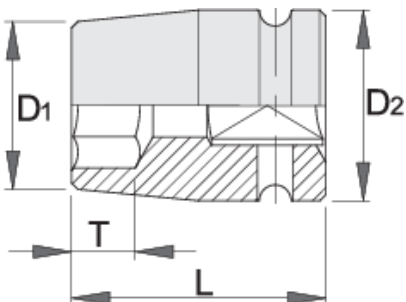

Ključ nasadni s unutarnjim TX profilom IMPACT, prihvat 1/2"

231/4TX

Profili

Atributi proizvoda

- materijal: Premium Flex krom-molibden
- kovan, u cijelosti ojačan i zakaljen
- završna obrada: fosfatiranje po standardu DIN12476

		D1	D2	L	T	
612880	E 10	15	25	38	7.5	90
612881	E 12	16	25	38	8.5	90
612882	E 14	18.5	25	38	10	95
612883	E 16	20	25	38	11	95
612884	E 18	22	25	38	12	95
612885	E 20	25	30	38	13.5	145
612886	E 24	28.5	30	45	21	170

* Slike proizvoda su simbolične. Sve dimenzije su u mm, masa je u g.

Safety (pictures)