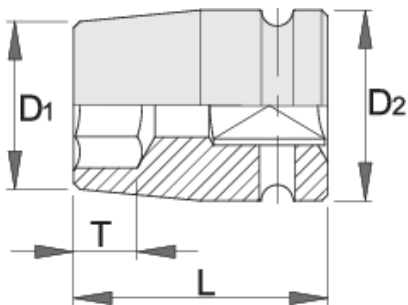

612880

E 10

D1

15

D2

25

L

38

T

7.5

90