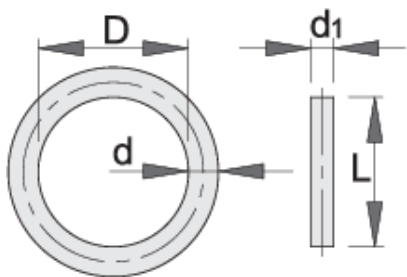

IMPACT krúžok 1/2"

231.8/4

Profiles

Product features

- materiál pinu: chróm molybdén
- materiál prstenca: guma

- Povrchová úprava čapu: fosfátovaná podľa normy DIN

		D	d	L	d1	
603997	10 - 14	20	4	20	3	8
603998	15 - 32	25	4	25	3	9

* Obrázky sú symbolické. Všetky rozmery sú v mm, hmotnosť je v g. Všetky udané rozmery sa môžu líšiť v rámci tolerancie.

Usage (pictures)