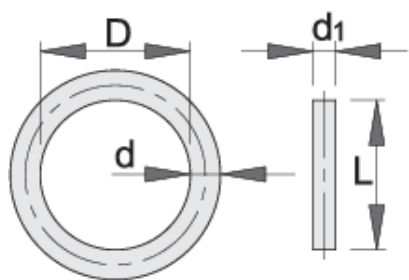

Осигурач ИМРАСТ од 1/2"

231.8/4

Profiles

Product features

- Материјал на основа : хром молибден
- Материјал на прстенот : Гума

- Завршна површина на основа : Фосфатен согласно стандард DIN

		D	d	L	d1	
603997	10 - 14	20	4	20	3	8
603998	15 - 32	25	4	25	3	9

* Сликите на производите се симболични. Сите димензии се во мм, тежината е во грамови. Сите наведени димензии може да се разликуваат во ниво на толеранција

Usage (pictures)