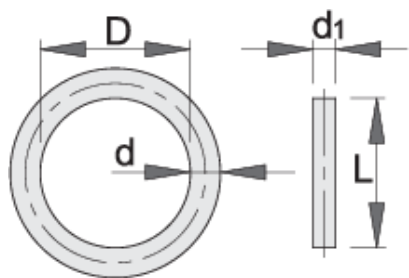

Εξαρτήματα για καρυδάκι αέρος 1/2"

231.8/4

Προφίλ

Χαρακτηριστικά προϊόντος

- υλικό πείρου: χρώμιο μολυβδένιο

- υλικό δακτυλίου: λάστιχο
- φινίρισμα επιφάνειας πείρου: επιφωσφάτωση σύμφωνα με τα πρότυπα DIN

		D	d	L	d1	
603997	10 - 14	20	4	20	3	8
603998	15 - 32	25	4	25	3	9

* Οι εικόνες των προϊόντων είναι συμβολικές. Όλες οι διαστάσεις είναι σε mm, το βάρος είναι σε γραμμάρια. Όλες οι αναφερόμενες διαστάσεις μπορεί να διαφέρουν σε ανοχές.