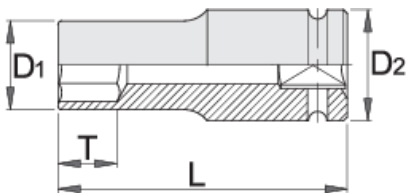

## Opis proizvoda

- materijal: premium flex hrom-vanadijum čelik
- kovan, u potpunosti poboljššan i ojačan
- fosfatiran (ISO 9717)
- izrađen prema standardu ISO 2725-2 (samo metričke dimenzije)

		D1	D2	L	T	
607918	10	17.5	25	78	14	144
607919	11	18.7	25	78	14	166

		D1	D2	L	T	
607920	12	20	25	78	14	160
607921	13	21.3	25	78	14	168
607922	14	22.5	25	78	17	174
607923	15	23.7	30	78	17	226
607924	16	25	30	78	17	259
607925	17	26.2	30	78	17	244
609401	18	27.5	30	78	17	257
607926	19	28.7	30	78	19	265
607927	21	30	30	78	24	280
607928	22	32	30	78	24	292
607929	23	32	30	78	24	275
607930	24	35	30	78	24	337
607931	27	38.7	30	78	24	395
609402	28	40	30	78	24	395
607932	30	42	30	78	24	432
607933	32	44	30	78	24	421

\* Fotografije proizvoda su simbolične. Sve dimenzije su u mm, a težina u gramima. Sve navedene dimenzije mogu odstupati u granicama tolerancija.