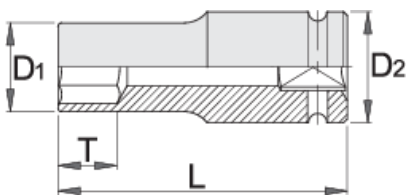

Ključ nasadni 1/2" impact, dolg, 6 kotni

231/4L6p

Profili

Atributi izdelka

- material: Premium Flex krom vanadijevo jeklo
- kovan, v celoti poboljššan
- površinska zaščita: fosfatiran po ISO 9717
- v celoti izdelan v skladu s standardom ISO 2725-2 (samo metrične dimenzije)

Barcode	mm	D1	D2	mm	L	T	Icon
607918	10	17.5	25	78	14	144	
607919	11	18.7	25	78	14	166	

		D1	D2	L	T	
607920	12	20	25	78	14	160
607921	13	21.3	25	78	14	168
607922	14	22.5	25	78	17	174
607923	15	23.7	30	78	17	226
607924	16	25	30	78	17	259
607925	17	26.2	30	78	17	244
609401	18	27.5	30	78	17	257
607926	19	28.7	30	78	19	265
607927	21	30	30	78	24	280
607928	22	32	30	78	24	292
607929	23	32	30	78	24	275
607930	24	35	30	78	24	337
607931	27	38.7	30	78	24	395
609402	28	40	30	78	24	395
607932	30	42	30	78	24	432
607933	32	44	30	78	24	421

* Slike proizvodov so simbolične. Vse dimenzije so v mm, masa v g. Vse navedene dimenzije lahko odstopajo v tolerančnih merah.

Safety (slike)