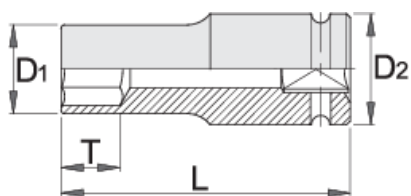

# Hlavica IMPACT, dlhá 1/2"

231/4L6p

## Product features

- materiál: premium flex chróm vanádiová oceľ
- kované, tvrdené a temperované,
- čiernený podľa normy ISO 9717
- podľa ISO 2725-2

		D1	D2	L	T	
607918	10	17.5	25	78	14	144
607919	11	18.7	25	78	14	166
607920	12	20	25	78	14	160
607921	13	21.3	25	78	14	168

		D1	D2	L	T	
607922	14	22.5	25	78	17	174
607923	15	23.7	30	78	17	226
607924	16	25	30	78	17	259
607925	17	26.2	30	78	17	244
609401	18	27.5	30	78	17	257
607926	19	28.7	30	78	19	265
607927	21	30	30	78	24	280
607928	22	32	30	78	24	292
607929	23	32	30	78	24	275
607930	24	35	30	78	24	337
607931	27	38.7	30	78	24	395
609402	28	40	30	78	24	395
607932	30	42	30	78	24	432
607933	32	44	30	78	24	421

\* Obrázky sú symbolické. Všetky rozmery sú v mm, hmotnosť je v g. Všetky udané rozmery sa môžu líšiť v rámci tolerancie.