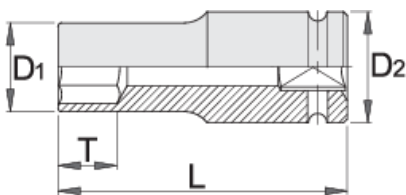

Ključ nasadni IMPACT dugi, prihvat 1/2"

231/4L6p

Profili

Atributi proizvoda

- materijal: Premium Flex krom-molibden
- kovan, u cijelosti ojačan i zakaljen
- završna obrada: fosfatiranje po standardu DIN12476
- izrađeni prema standardu ISO 2725-2 (samo metričke dimenzije)

Barcode	mm	D1	D2	mm	L	T	Icon
607918	10	17.5	25	78	14	144	
607919	11	18.7	25	78	14	166	

		D1	D2	L	T	
607920	12	20	25	78	14	160
607921	13	21.3	25	78	14	168
607922	14	22.5	25	78	17	174
607923	15	23.7	30	78	17	226
607924	16	25	30	78	17	259
607925	17	26.2	30	78	17	244
609401	18	27.5	30	78	17	257
607926	19	28.7	30	78	19	265
607927	21	30	30	78	24	280
607928	22	32	30	78	24	292
607929	23	32	30	78	24	275
607930	24	35	30	78	24	337
607931	27	38.7	30	78	24	395
609402	28	40	30	78	24	395
607932	30	42	30	78	24	432
607933	32	44	30	78	24	421

* Slike proizvoda su simbolične. Sve dimenzije su u mm, masa je u g.

Safety (pictures)