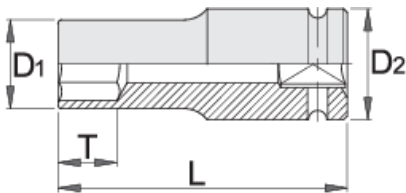

## Atributi proizvoda

- materijal: Premium krom-vanadij
- kovan, u cijelosti ojačan i zakaljen
- završna obrada: fosfatiranje po standardu DIN12476
- izrađeni prema standardu ISO 2725-2 (samo metričke dimenzije)

		D1	D2	L	T	
607918	10	17.5	25	78	14	144
607919	11	18.7	25	78	14	166
607920	12	20	25	78	14	160
607921	13	21.3	25	78	14	168

		D1	D2	L	T	
607922	14	22.5	25	78	17	174
607923	15	23.7	30	78	17	226
607924	16	25	30	78	17	259
607925	17	26.2	30	78	17	244
609401	18	27.5	30	78	17	257
607926	19	28.7	30	78	19	265
607927	21	30	30	78	24	280
607928	22	32	30	78	24	292
607929	23	32	30	78	24	275
607930	24	35	30	78	24	337
607931	27	38.7	30	78	24	395
609402	28	40	30	78	24	395
607932	30	42	30	78	24	432
607933	32	44	30	78	24	421

\* Slike proizvoda su simbolične. Sve dimenzije su u mm, masa je u g.