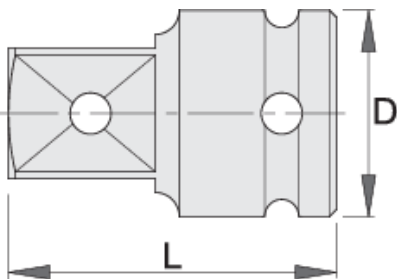

Adapter 1/2" impact

231.7/4

Profili

Atributi izdelka

- material: Premium Flex krom vanadijevo jeklo
- kovan, v celoti poboljšan
- površinska zaščita: fosfatiran po ISO 9717

603979

1/2" - 3/4"

D

30

L

48

169

D

L

612120

1/2" - 3/8"

25

38

70

* Slike proizvodov so simbolične. Vse dimenzije so v mm, masa v g. Vse navedene dimenzije lahko odstopajo v tolerančnih merah.

Safety (slike)