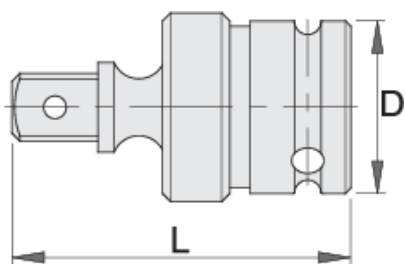

Zglob kardanski 1/2" impact

231.6/4

Profili

Atributi izdelka

- material: Premium Flex krom vanadijevo jeklo
- kovan, v celoti poboljšan
- površinska zaščita: fosfatiran po ISO 9717

609460

1/2"

32

60

209

* Slike proizvodov so simbolične. Vse dimenzije so v mm, masa v g. Vse navedene dimenzije lahko odstopajo v tolerančnih merah.

Safety (slike)