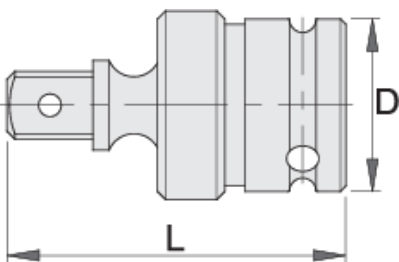

# Hlavica nástrčná, dlhá 1/2"

231.6/4

## Product features

- materiál: premium flex chróm vanádiová oceľ
- kované, tvrdené a temperované,
- čiernený podľa normy ISO 9717

609460

1/2"

D

32

L

60

209

\* Obrázky sú symbolické. Všetky rozmery sú v mm, hmotnosť je v g. Všetky udané rozmery sa môžu líšiť v rámci tolerancie.