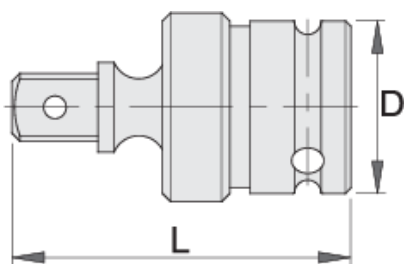

# IMPACT 1/2" kloubový adaptér

231.6/4

## Vlastnosti produktu

- materiál: Premium Flex chrom-vanadium ocel
- postupově kované, zcela tvrzeno a temperováno
- Povrchová úprava: černé provedení dle DIN12476

609460

1/2"

D

32

L

60

209

\* Obrázky produktů jsou symbolické. Všechny rozměry jsou v mm a hmotnost v gramech. Všechny uvedené rozměry se mohou lišit v toleranci.