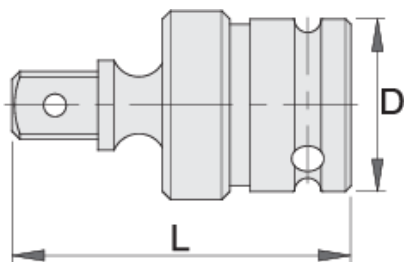

Kardanski zglob IMPACT 1/2"

231.6/4

Profili

Atributi proizvoda

- materijal: Premium krom-vanadij
- kovan, u cijelosti ojačan i zakaljen
- završna obrada: fosfatiranje po standardu DIN12476

609460

1/2"

32

60

209

* Slike proizvoda su simbolične. Sve dimenzije su u mm, masa je u g.

Safety (pictures)