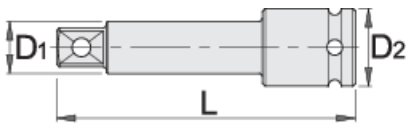

IMPACT nadstavec 1/2", dlhý

231.4/4

Profiles

Product features

- materiál: premium flex chróm vanádivová oceľ
- kované, tvrdené a temperované,
- čiernený podľa normy ISO 9717

Barcode	Size	L	D1	D2	Weight
603978	1/2"	75	16.6	25	148
603977	1/2"	125	16.6	25	230

* Obrázky sú symbolické. Všetky rozmery sú v mm, hmotnosť je v g. Všetky udané rozmery sa môžu líšiť v rámci tolerancie.

Safety (pictures)