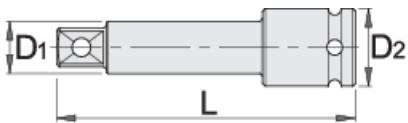

## Atributi proizvoda

- materijal: Premium krom-vanadij
- kovan, u cijelosti ojačan i zakaljen
- završna obrada: fosfatiranje po standardu DIN12476

Barcode	Size	L	D1	D2	Weight
603978	1/2"	75	16.6	25	148
603977	1/2"	125	16.6	25	230

\* Slike proizvoda su simbolične. Sve dimenzije su u mm, masa je u g.

Safety (pictures)