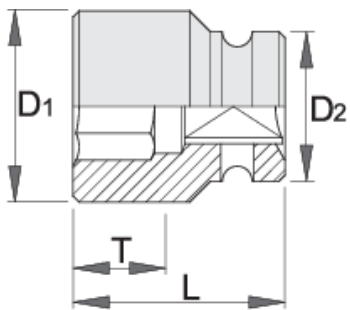

## Opis proizvoda

- materijal: premium flex hrom-vanadijum čelik
- kovan, u potpunosti poboljšan i ojačan
- fosfatiran (ISO 9717)
- izrađen prema standardu ISO 2725-2 (samo metričke dimenzije)

		D1	D2	L	T	
603962	10	17.5	25	38	12	94
603963	11	18.7	25	38	12	95
603964	12	20	25	38	12	95
603965	13	21	25	38	12	96
603966	14	22.5	25	38	12	95
603967	15	23.7	30	38	12	140
603968	16	25	30	38	12	143
603969	17	26	30	38	13	140
609399	18	27.5	30	38	13	135
603970	19	28.7	30	38	13	126
603971	21	30	30	38	13	139
603972	22	32	30	38	13	133
603973	23	32	30	38	13	183
603974	24	35	30	45	20	235
603975	27	38.7	30	50	24	235
609400	28	40	30	50	24	255
603976	30	42	30	50	24	259
605548	32	44	30	50	24	72

\* Fotografije proizvoda su simbolične. Sve dimenzije su u mm, a težina u gramima. Sve navedene dimenzije mogu odstupati u granicama tolerancija.