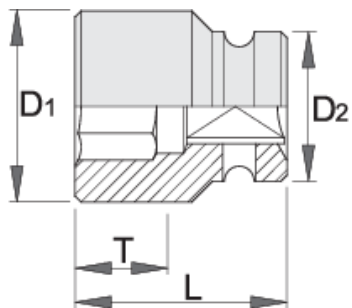

Ključ nasadni 1/2" impact, 6 kotni

231/4 6p

Profili

standard

ISO 2725-2

Atributi izdelka

- material: Premium Flex krom vanadijevo jeklo
- kovan, v celoti poboljšán
- površinska zaščita: fosfatiran po ISO 9717
- v celoti izdelan v skladu s standardom ISO 2725-2 (samo metrične dimenzije)

		D1	D2	L	T	
603962	10	17.5	25	38	12	94
603963	11	18.7	25	38	12	95
603964	12	20	25	38	12	95
603965	13	21	25	38	12	96
603966	14	22.5	25	38	12	95
603967	15	23.7	30	38	12	140
603968	16	25	30	38	12	143
603969	17	26	30	38	13	140
609399	18	27.5	30	38	13	135
603970	19	28.7	30	38	13	126
603971	21	30	30	38	13	139
603972	22	32	30	38	13	133
603973	23	32	30	38	13	183
603974	24	35	30	45	20	235
603975	27	38.7	30	50	24	235
609400	28	40	30	50	24	255
603976	30	42	30	50	24	259
605548	32	44	30	50	24	72

* Slike proizvodov so simbolične. Vse dimenzije so v mm, masa v g. Vse navedene dimenzije lahko odstopajo v tolerančnih merah.

Safety (slike)