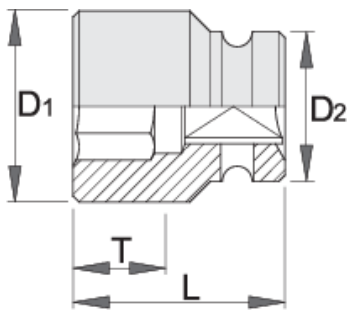

Καρυδάκι αέρος 1/2", 6γωνο

231/4 6p

Προφίλ

Πρότυπα

ISO 2725 - 2

Χαρακτηριστικά προϊόντος

- υλικό: χρώμιο μολυβδαίνιο
- σφυρήλατο, ολικά σκληρυμένο με θερμική επεξεργασία
- μαύρο φινίρισμα
- κατασκευασμένο σύμφωνα με τα πρότυπα ISO 2725-2 (μόνο μετρικά)

		D1	D2	L	T	
603962	10	17.5	25	38	12	94
603963	11	18.7	25	38	12	95
603964	12	20	25	38	12	95
603965	13	21	25	38	12	96
603966	14	22.5	25	38	12	95
603967	15	23.7	30	38	12	140
603968	16	25	30	38	12	143
603969	17	26	30	38	13	140
609399	18	27.5	30	38	13	135
603970	19	28.7	30	38	13	126
603971	21	30	30	38	13	139
603972	22	32	30	38	13	133
603973	23	32	30	38	13	183
603974	24	35	30	45	20	235
603975	27	38.7	30	50	24	235
609400	28	40	30	50	24	255
603976	30	42	30	50	24	259
605548	32	44	30	50	24	72

* Οι εικόνες των προϊόντων είναι συμβολικές. Όλες οι διαστάσεις είναι σε mm, το βάρος είναι σε γραμμάρια. Όλες οι αναφερόμενες διαστάσεις μπορεί να διαφέρουν σε ανοχές.

Ασφάλεια (εικόνες)