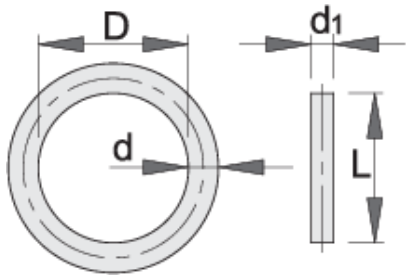

# Εξαρτήματα για καρυδάκι αέρος 3/8"

230.8/4

## Χαρακτηριστικά προϊόντος

- υλικό πείρου: χρώμιο μολυβδένιο

- υλικό δακτυλίου: λάστιχο
- φινίρισμα επιφάνειας πείρου: επιφωσφάτωση σύμφωνα με τα πρότυπα DIN

|  |  | D  | d   | L  | d1  |  |
|--|---|----|-----|----|-----|---|
| 612079   | 6 - 12  | 16 | 2.4 | 15 | 2.5 | 7   |
| 612080   | 13 - 21   | 19 | 2.4 | 18 | 2.5 | 7   |

\* Οι εικόνες των προϊόντων είναι συμβολικές. Όλες οι διαστάσεις είναι σε mm, το βάρος είναι σε γραμμάρια. Όλες οι αναφερόμενες διαστάσεις μπορεί να διαφέρουν σε ανοχές.