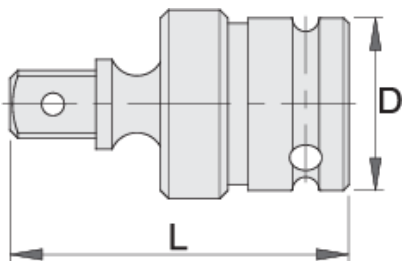

IMPACT kľb 3/8"

230.6/4

Profiles

Product features

- materiál: premium flex chróm vanádiová oceľ
- kované, tvrdené a temperované,
- čiernený podľa normy ISO 9717

612077

3/8"

23.9

51

98

* Obrázky sú symbolické. Všetky rozmery sú v mm, hmotnosť je v g. Všetky udané

rozmery sa môžu líšiť v rámci tolerancie.

Safety (pictures)