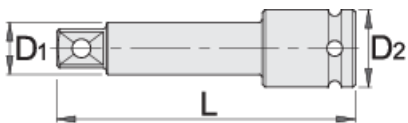

Podaljšek 3/8" impact

230.4/4

Profili

Atributi izdelka

- material: Premium Flex krom vanadijevo jeklo
- kovan, v celoti poboljšan
- površinska zaščita: fosfatiran po ISO 9717

		L	D1	D2	
612075	3/8"	75	12.5	19	83
612076	3/8"	125	12.5	19	127

* Slike proizvodov so simbolične. Vse dimenzije so v mm, masa v g. Vse navedene dimenzije lahko odstopajo v tolerančnih merah.

Safety (slike)