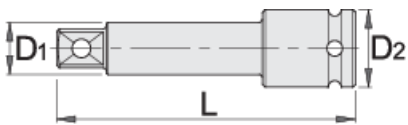

## Atributi proizvoda

- materijal: Premium krom-vanadij
- kovan, u cijelosti ojačan i zakaljen
- završna obrada: fosfatiranje po standardu DIN12476

		L	D1	D2	
612075	3/8"	75	12.5	19	83
612076	3/8"	125	12.5	19	127

\* Slike proizvoda su simbolične. Sve dimenzije su u mm, masa je u g.

Safety (pictures)