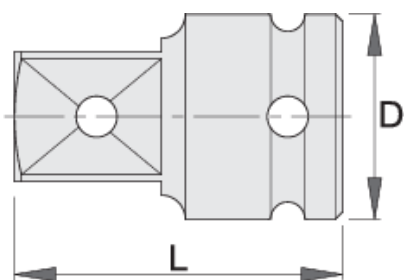

# IMPACT redukcia 3/8"

230.7/4

## Product features

- materiál: premium flex chróm vanádiová oceľ
- kované, tvrdené a temperované,
- čiernený podľa normy ISO 9717

612078

3/8" - 1/2"

D

22

L

36

67

\* Obrázky sú symbolické. Všetky rozmery sú v mm, hmotnosť je v g. Všetky udané rozmery sa môžu líšiť v rámci tolerancie.