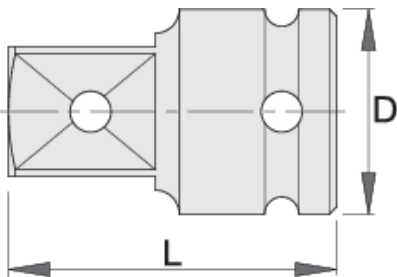

# адаптер ИМРАСТ 3/8"

230.7/4

## Product features

- материјал: специјален флекс хром ванадиум челик
- кован, целосно појачан и кален
- фосфатен по стандард ISO 9717

612078

3/8" - 1/2"

D

22

L

36

67

\* Сликите на производите се симболични. Сите димензии се во мм, тежината е во грамови. Сите наведени димензии може да се разликуваат во ниво на толеранција