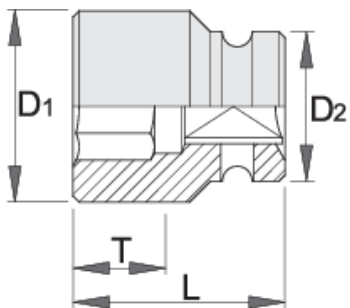

Клуч насаден ИМРАСТ 3/8" , 6 аголен

230/4 6p

Profiles

Standards

ДИН 3129, ИСО 2725-2

Product features

- материјал:специјален флекс хром ванадиум челик
- кован, целосно појачан и кален
- фосфатни по стандард ISO 9717
- изработен по стандард ISO 2725-2 (само метричка димензија)

Barcode	mm	D2	D1	mm	L	T	Weight
612060	8	19	13.8		30	8	45
612062	10	19	16		30	8	45
612063	11	19	17.5		30	9	45
612064	12	19	19		30	9	45
612065	13	22	20		30	9	61
612066	14	22	21		30	9	55
612067	15	22	22		30	11	58
612069	17	22	25		30	11	65
612070	18	22	26		30	11	69
612071	19	22	27.5		30	11	66
612073	21	22	30		30	13	73
612074	22	23	32		30	13	86

* Сликите на производите се симболични. Сите димензии се во мм, тежината е во грамови. Сите наведени димензии може да се разликуваат во ниво на толеранција

Safety (pictures)